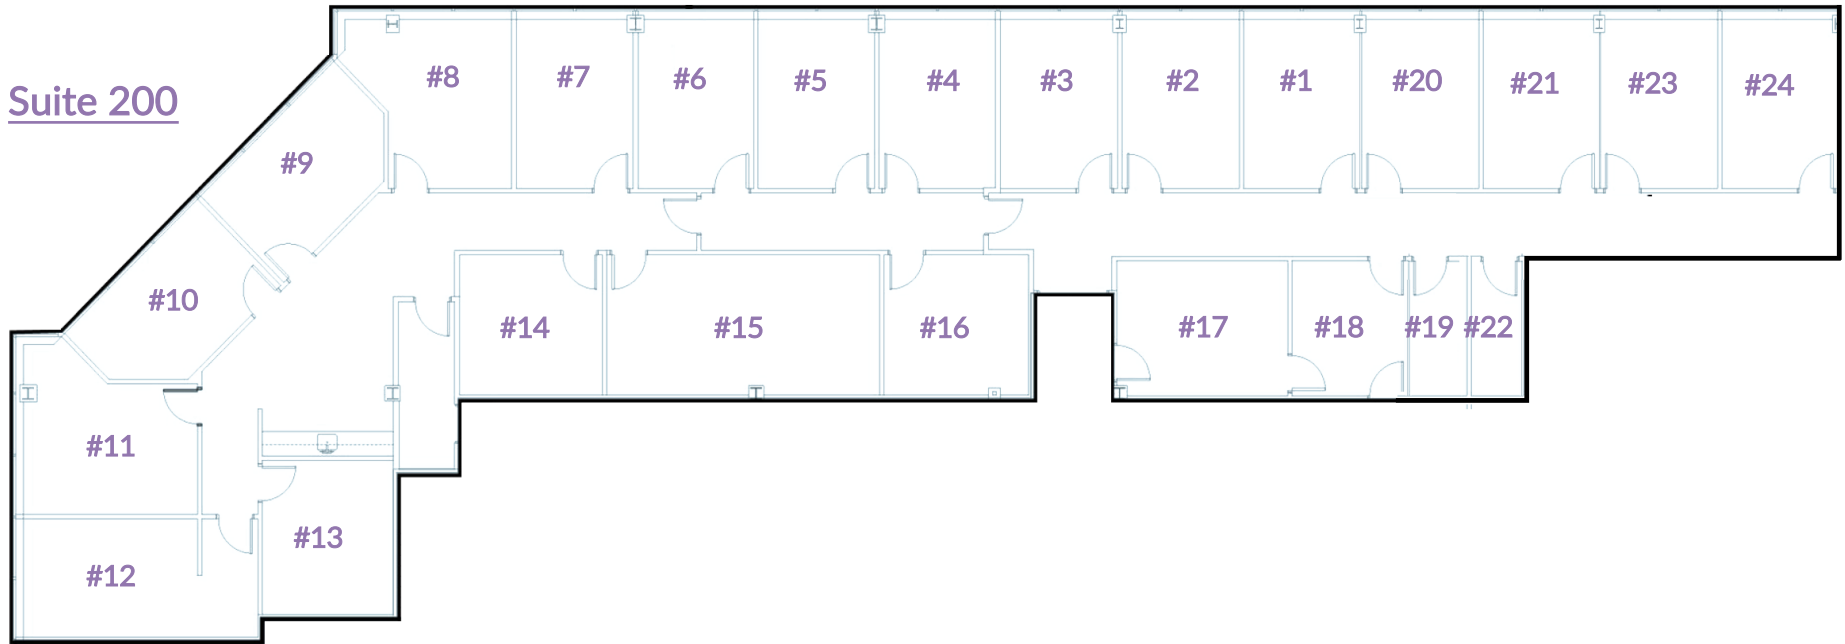

Suite 200

Suite 201

LOCALWORKS ●●●

5290 Shawnee Rd. Alexandria VA 22312