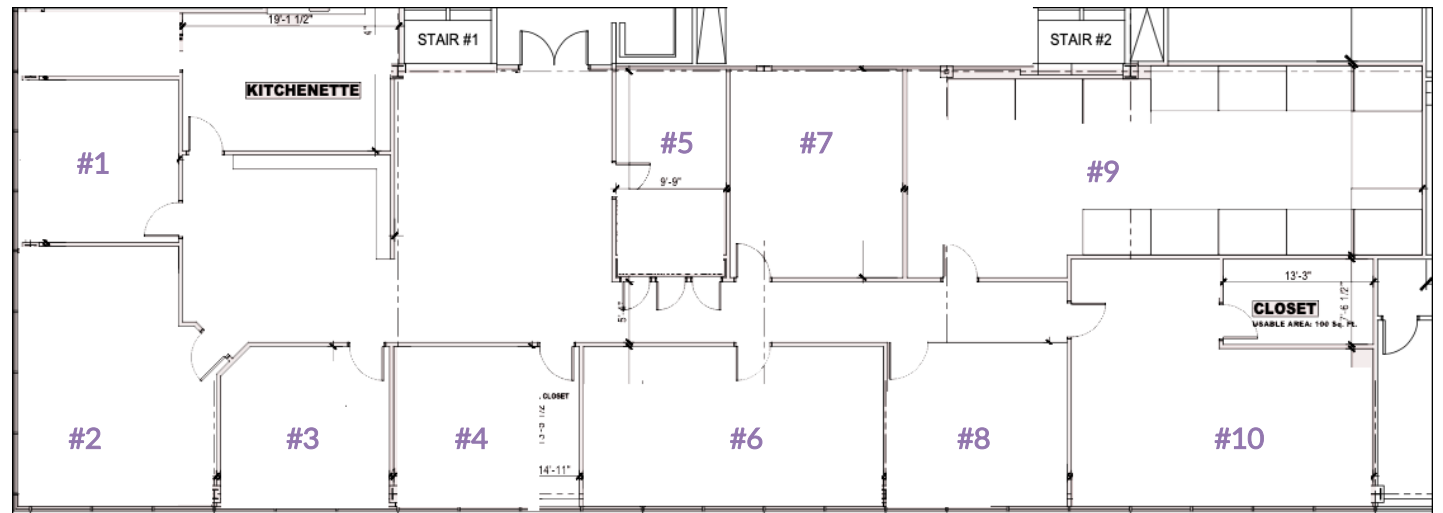

Suite 200

Suite 201

LOCALWORKS ●●●

5290 Shawnee Rd. Alexandria VA 22312