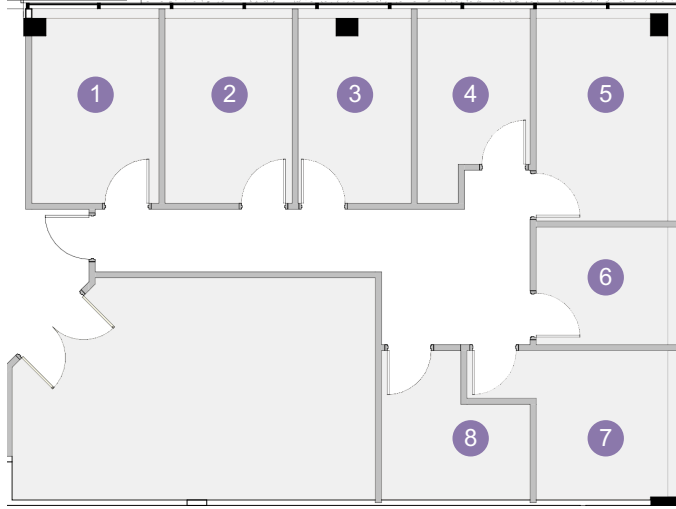

SUITE 200

LOCALWORKS ●●●

5290 Shawnee Rd.
Alexandria VA 22312

SUITE 103

SUITE 105

LOCALWORKS ●●●

5290 Shawnee Rd.
Alexandria VA 22312