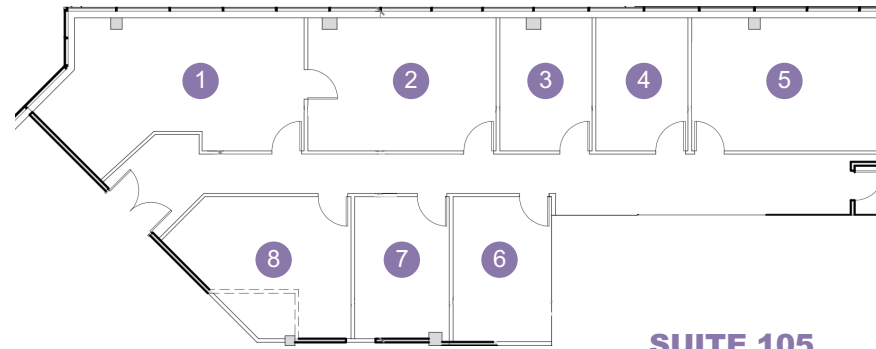

SUITE 200

LOCALWORKS ●●●

5290 Shawnee Rd.
Alexandria VA 22312

SUITE 103

SUITE 105

LOCALWORKS ●●●

5290 Shawnee Rd.
Alexandria VA 22312