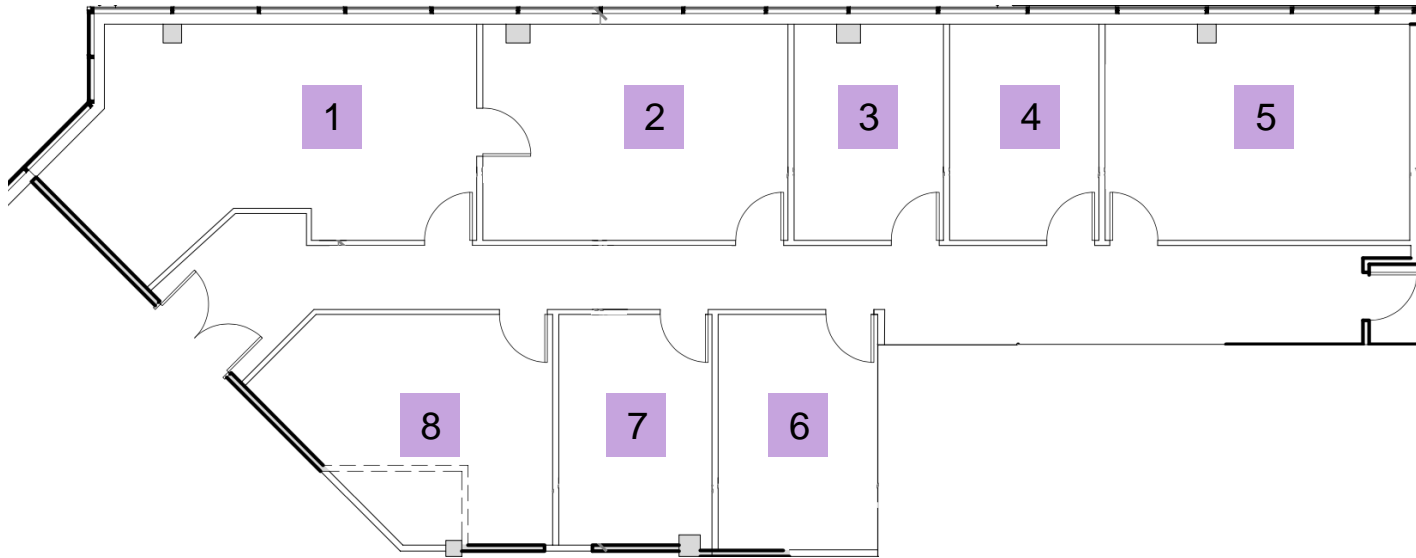

LOCALWORKS ●●●

5290 Shawnee Rd.  
Alexandria VA 22312

**SUITE 105**

**LOCALWORKS** ●●●

5290 Shawnee Rd.  
Alexandria VA 22312