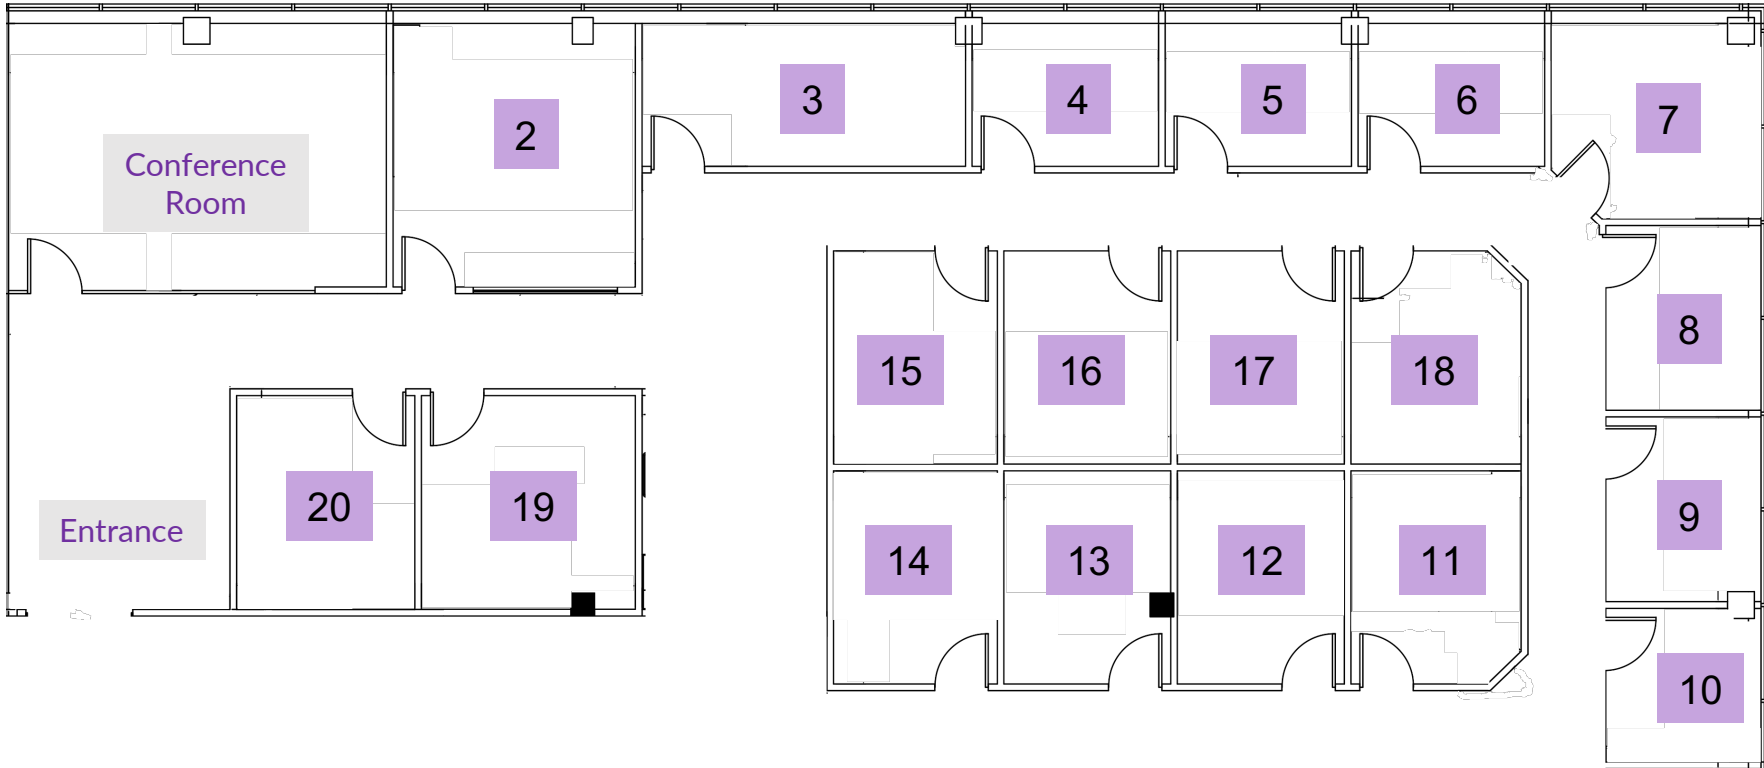

SUITE 320

LOCALWORKS ●●●

5290 Shawnee Rd.
Alexandria VA 22312

SUITE 200

LOCALWORKS ●●●

5290 Shawnee Rd.
Alexandria VA 22312

SUITE 105

LOCALWORKS ●●●