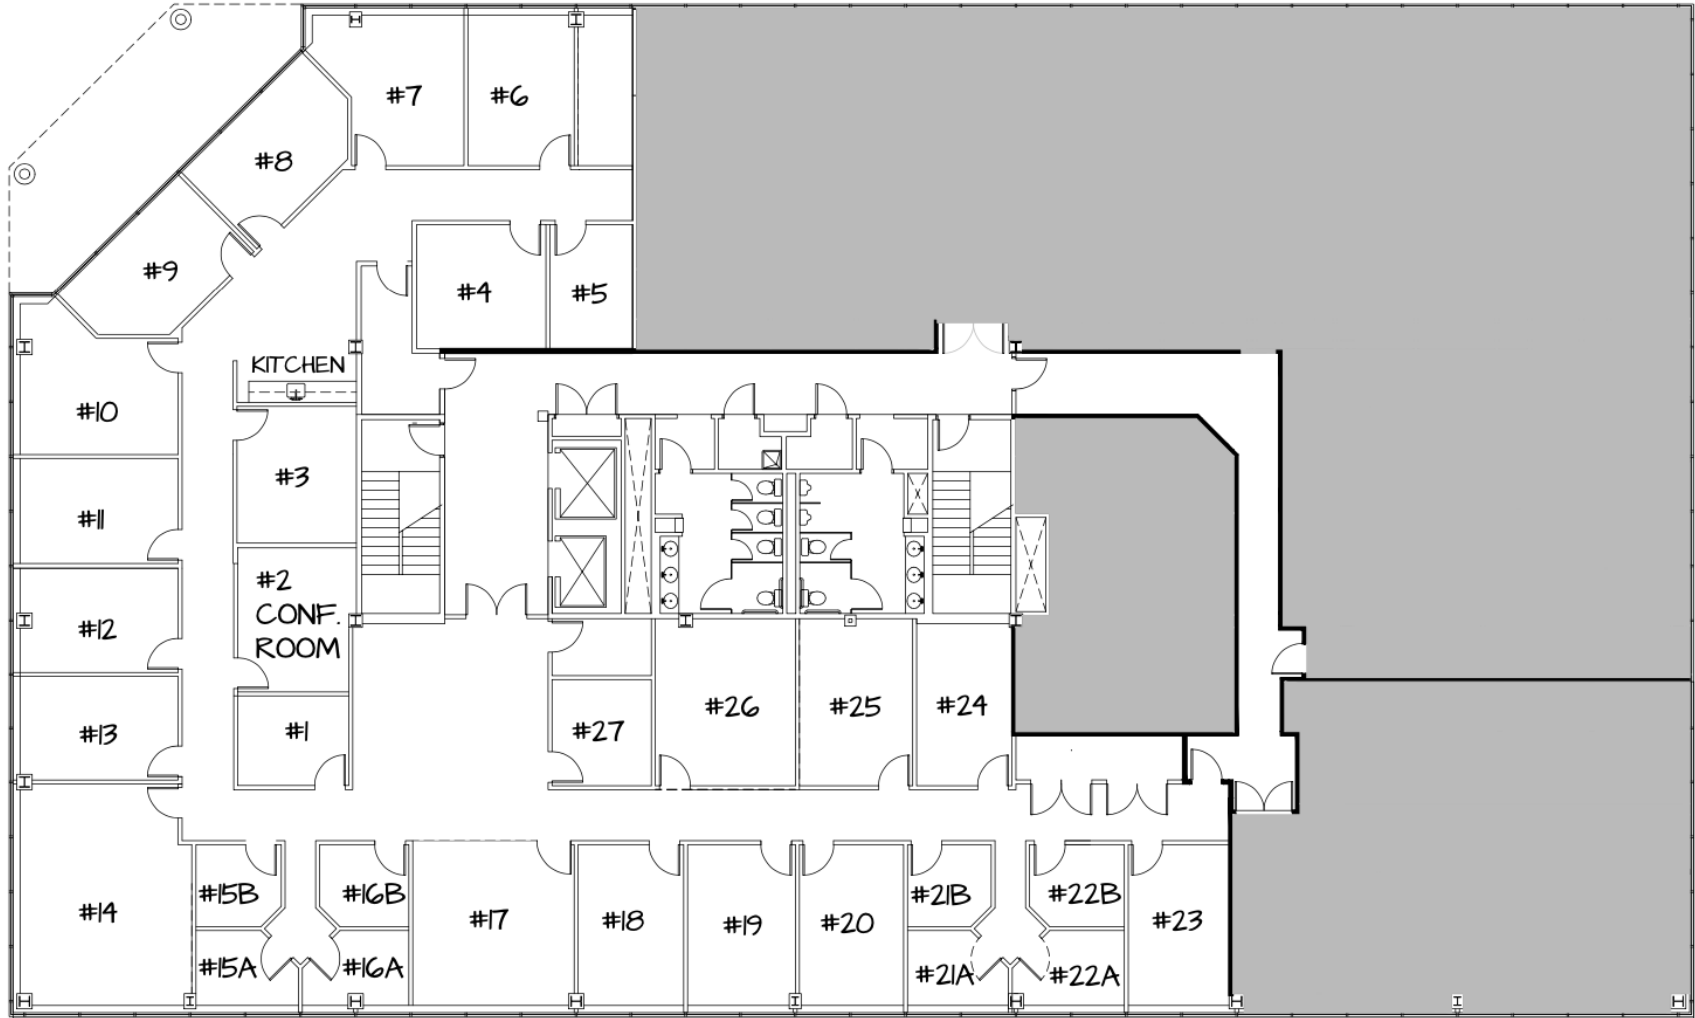

SUITE 320

LOCALWORKS ●●●

5290 Shawnee Rd.
Alexandria VA 22312

SUITE 200

LOCALWORKS ●●●

5290 Shawnee Rd.
Alexandria VA 22312

SUITE 105

LOCALWORKS ●●●