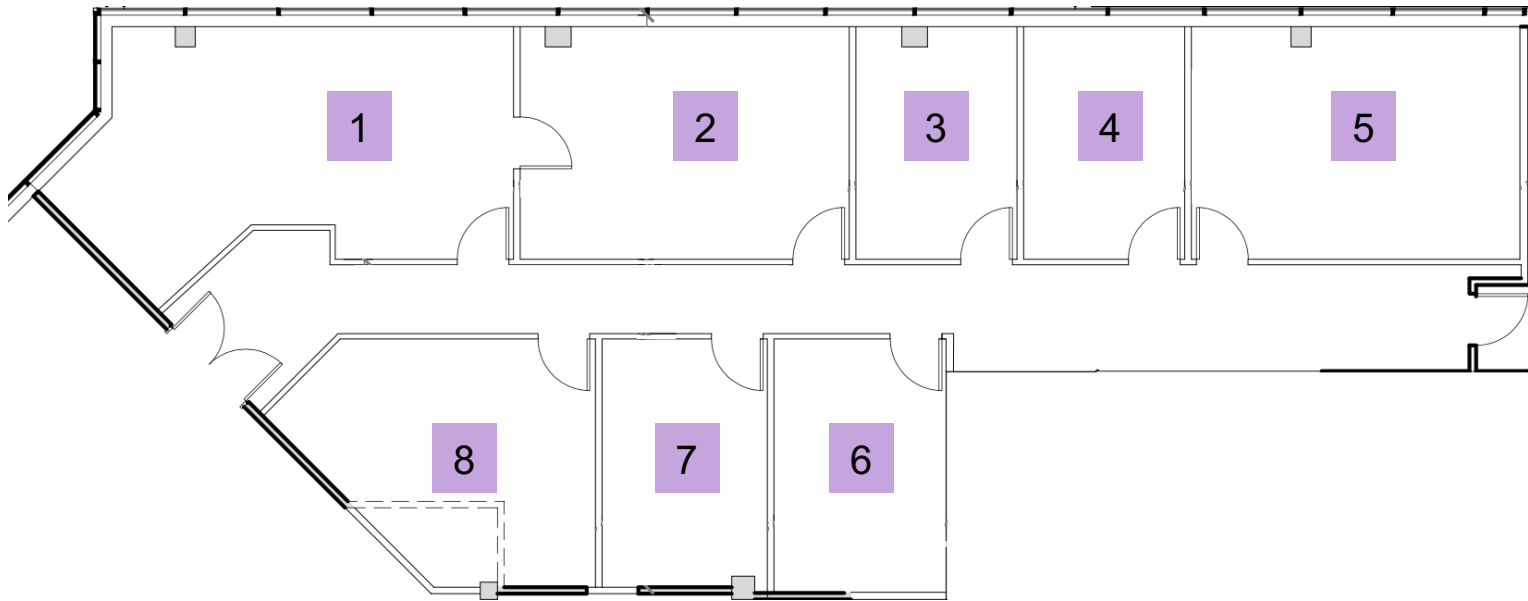

SUITE 320

LOCALWORKS ●●●

5290 Shawnee Rd.
Alexandria VA 22312

SUITE 200

LOCALWORKS ●●●

5290 Shawnee Rd.
Alexandria VA 22312

SUITE 105

LOCALWORKS ●●●